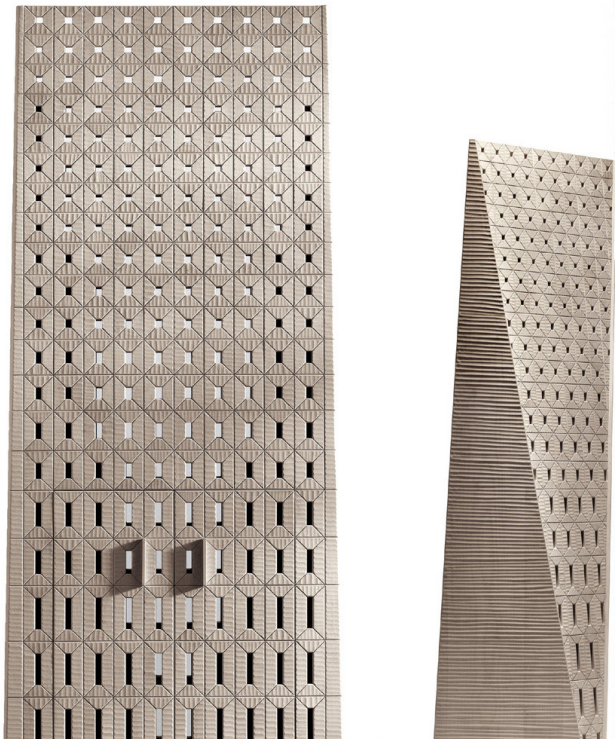

DESIGN FACTORY

tavola rotonda

giuseppe rivadossi

paesaggi di legno

martedì
27 novembre
2012

27 novembre 2012 ore 17,00

Palazzo Tassoni Estense
Salone d'Onore
Via della Ghiara 36, Ferrara

Programma

17,00 *REGISTRAZIONE INVITATI*

17,15 *INTRODUZIONE*
ALFONSO ACOCELLA
Responsabile scientifico XfafX

17,30 *TAVOLA ROTONDA*
GIUSEPPE RIVADOSSI

ELISA POLI
Dipartimento di Architettura, Ferrara

SERGIO ZANICHELLI
Dipartimento di Architettura, Ferrara